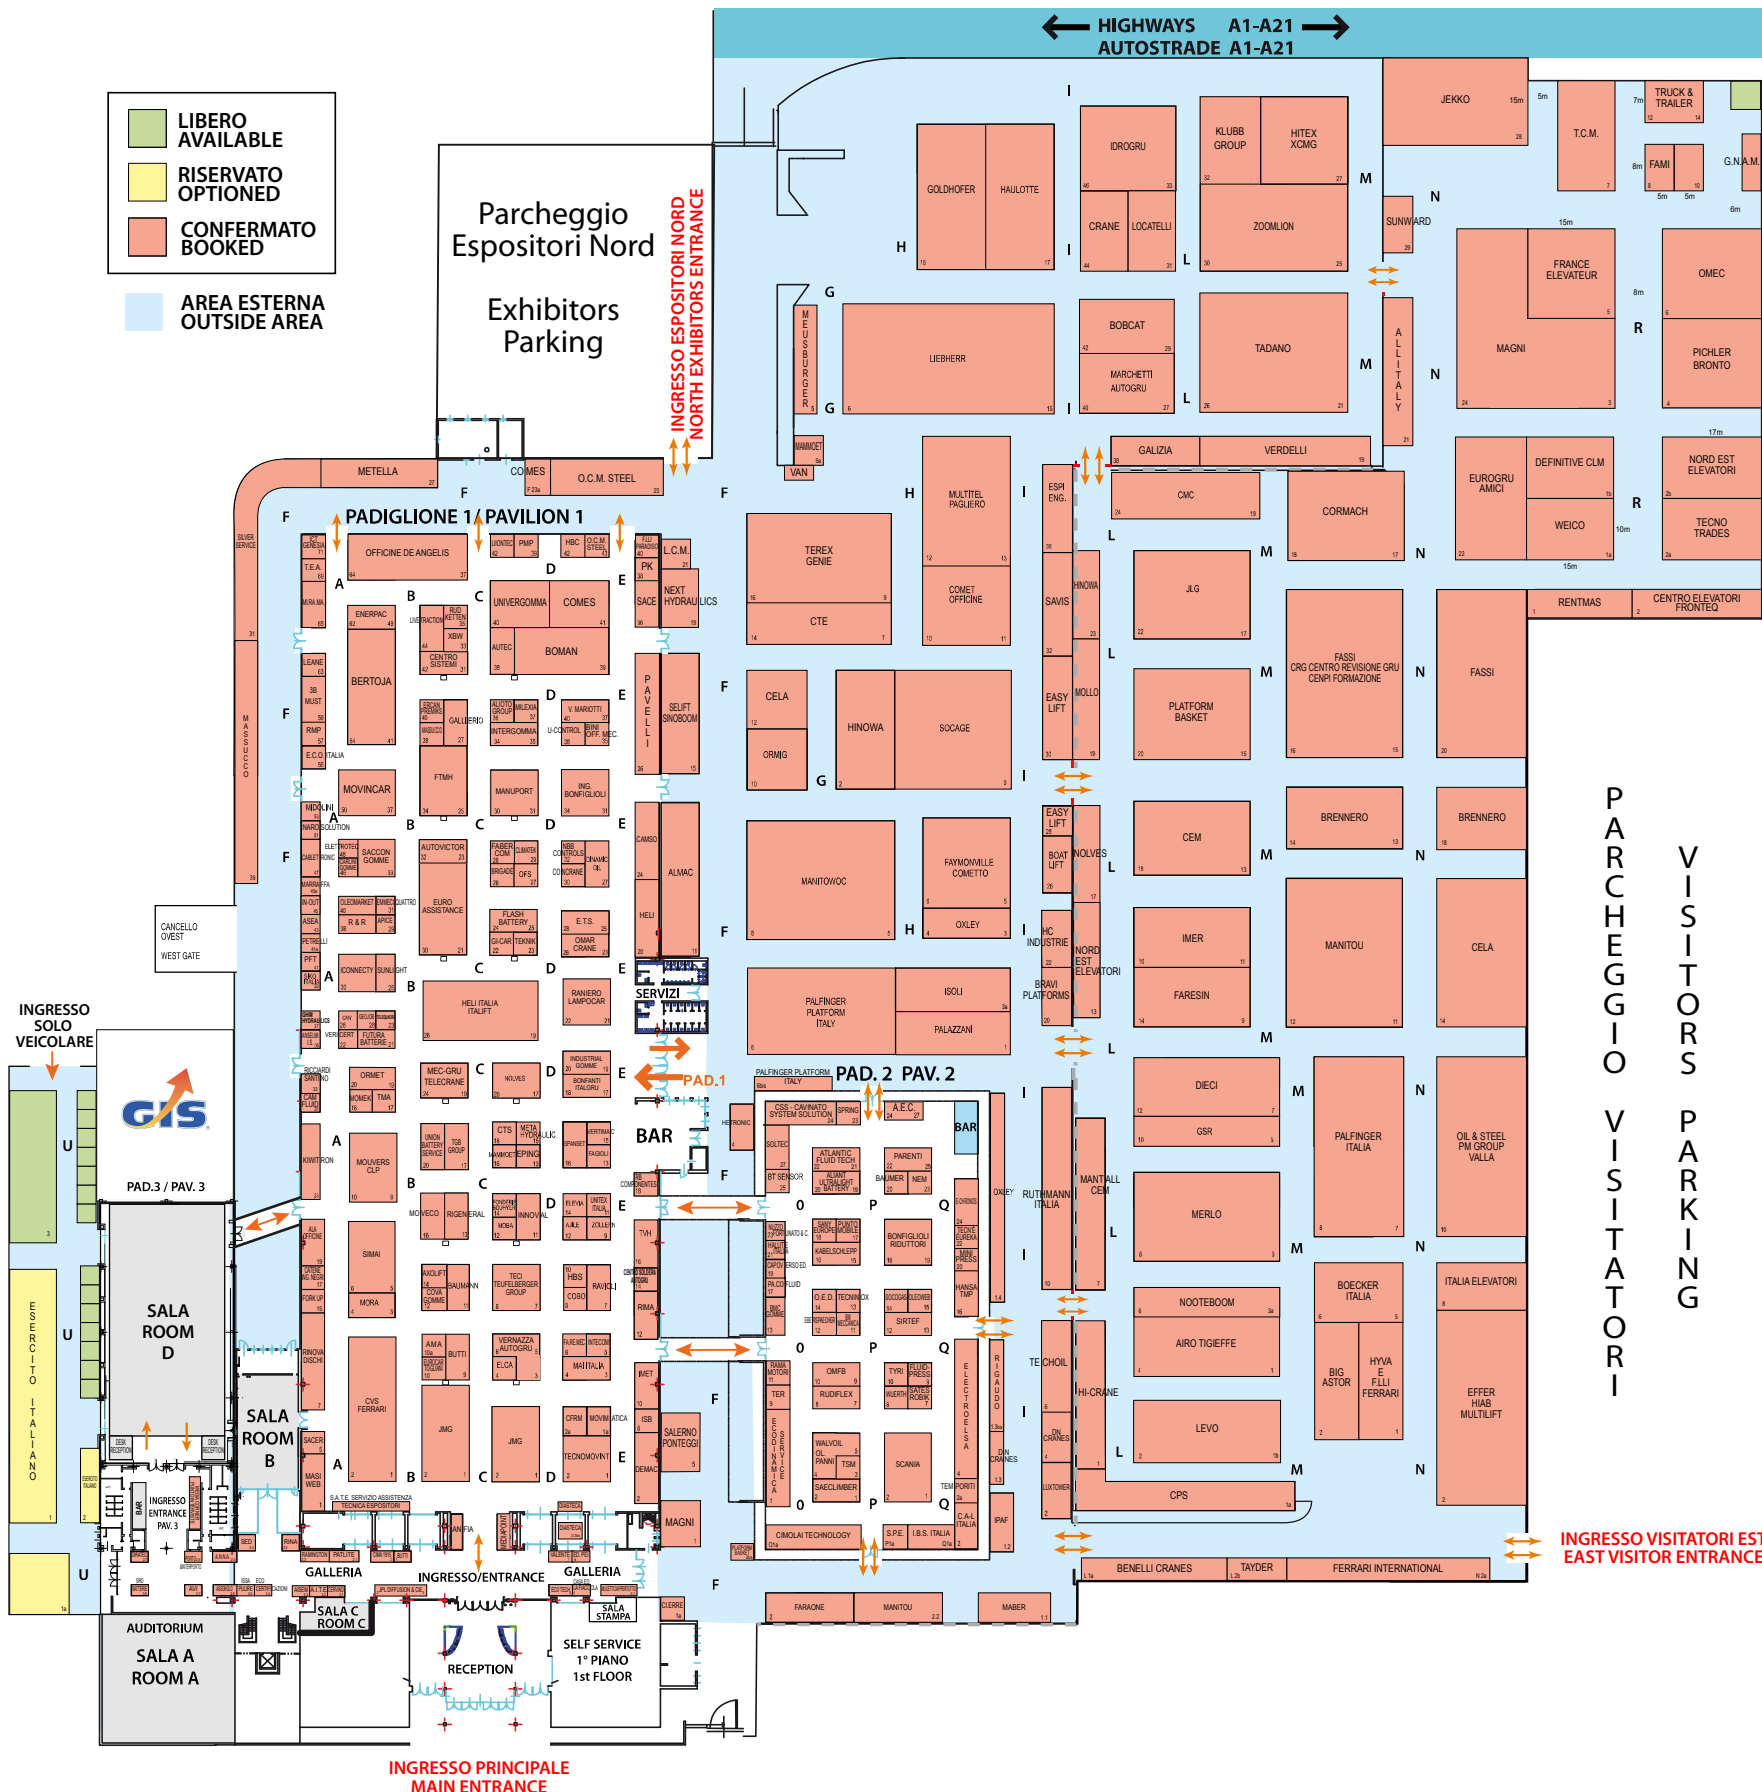

**Giornate Italiane del Sollevamento
e dei Trasporti Eccezionali**

**The Lifting, Industrial & Port Handling
and Heavy Transport Show**

Piacenza, Italy 7-9 October 2021

- LIBERO
AVAILABLE
- RISERVATO
OPTIONED
- CONFERMATO
BOOKED
- AREA ESTERNA
OUTSIDE AREA

**INGRESSO PRINCIPALE
MAIN ENTRANCE**

**INGRESSO VISITATORI EST
EAST VISITOR ENTRANCE**