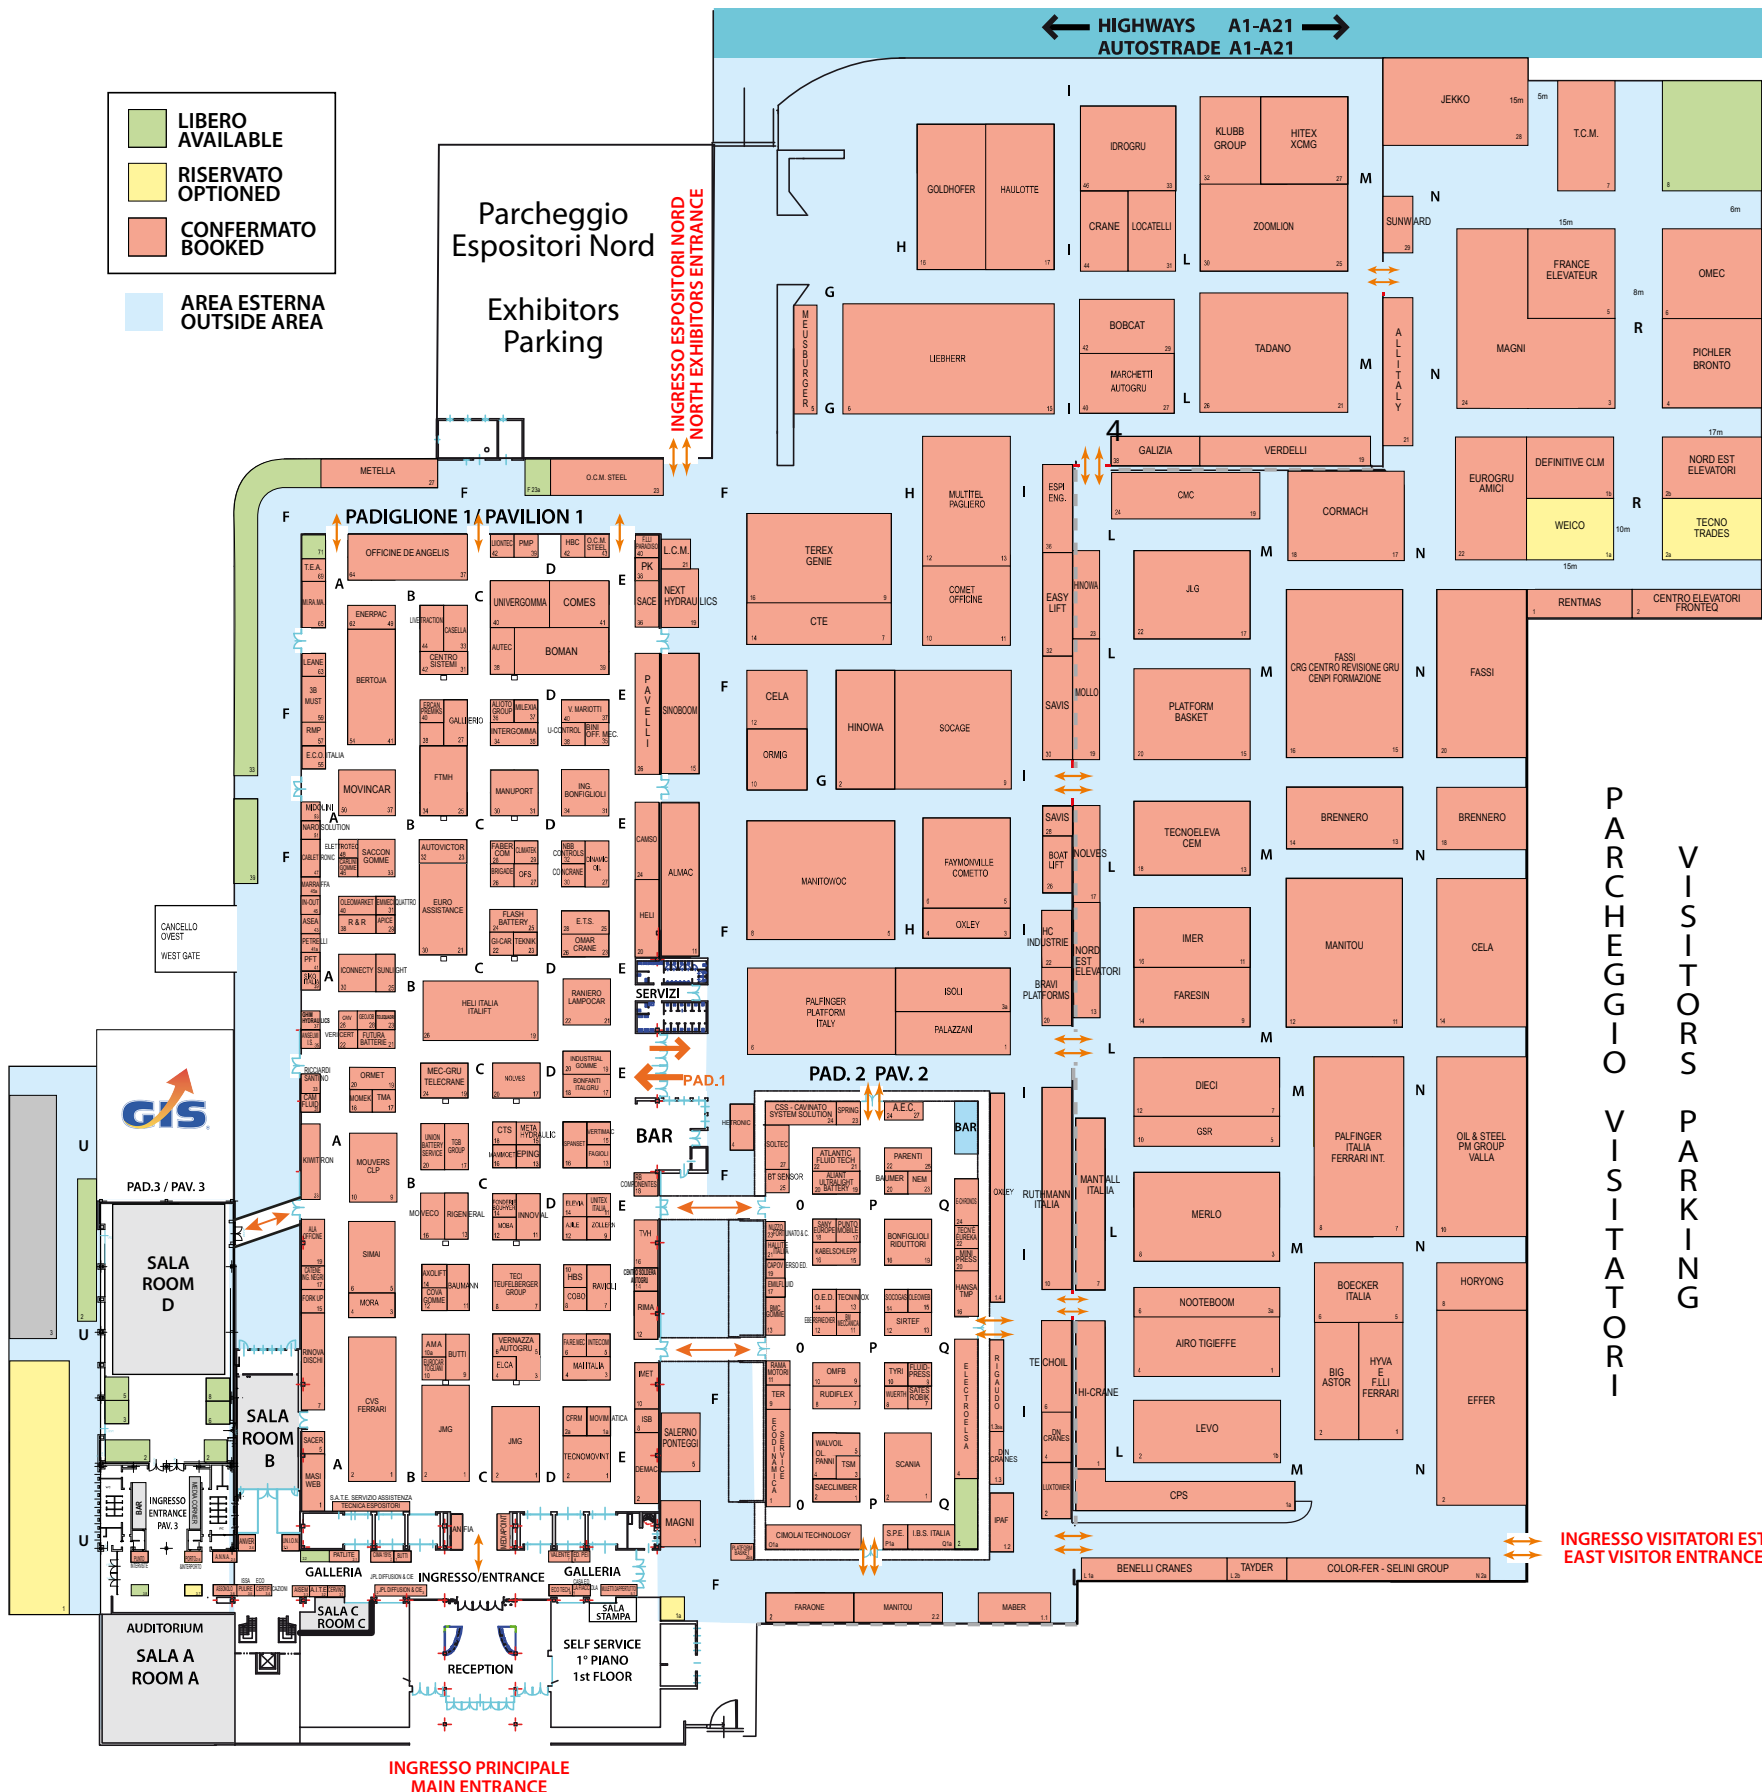

Giornate Italiane del Sollevamento
e dei Trasporti Eccezionali

The Lifting, Industrial & Port Handling
and Heavy Transport Show

Piacenza, Italy 7-9 October 2021

- LIBERO
AVAILABLE
- RISERVATO
OPTIONED
- CONFERMATO
BOOKED
- AREA ESTERNA
OUTSIDE AREA

INGRESSO PRINCIPALE
MAIN ENTRANCE

INGRESSO VISITATORI EST
EAST VISITOR ENTRANCE