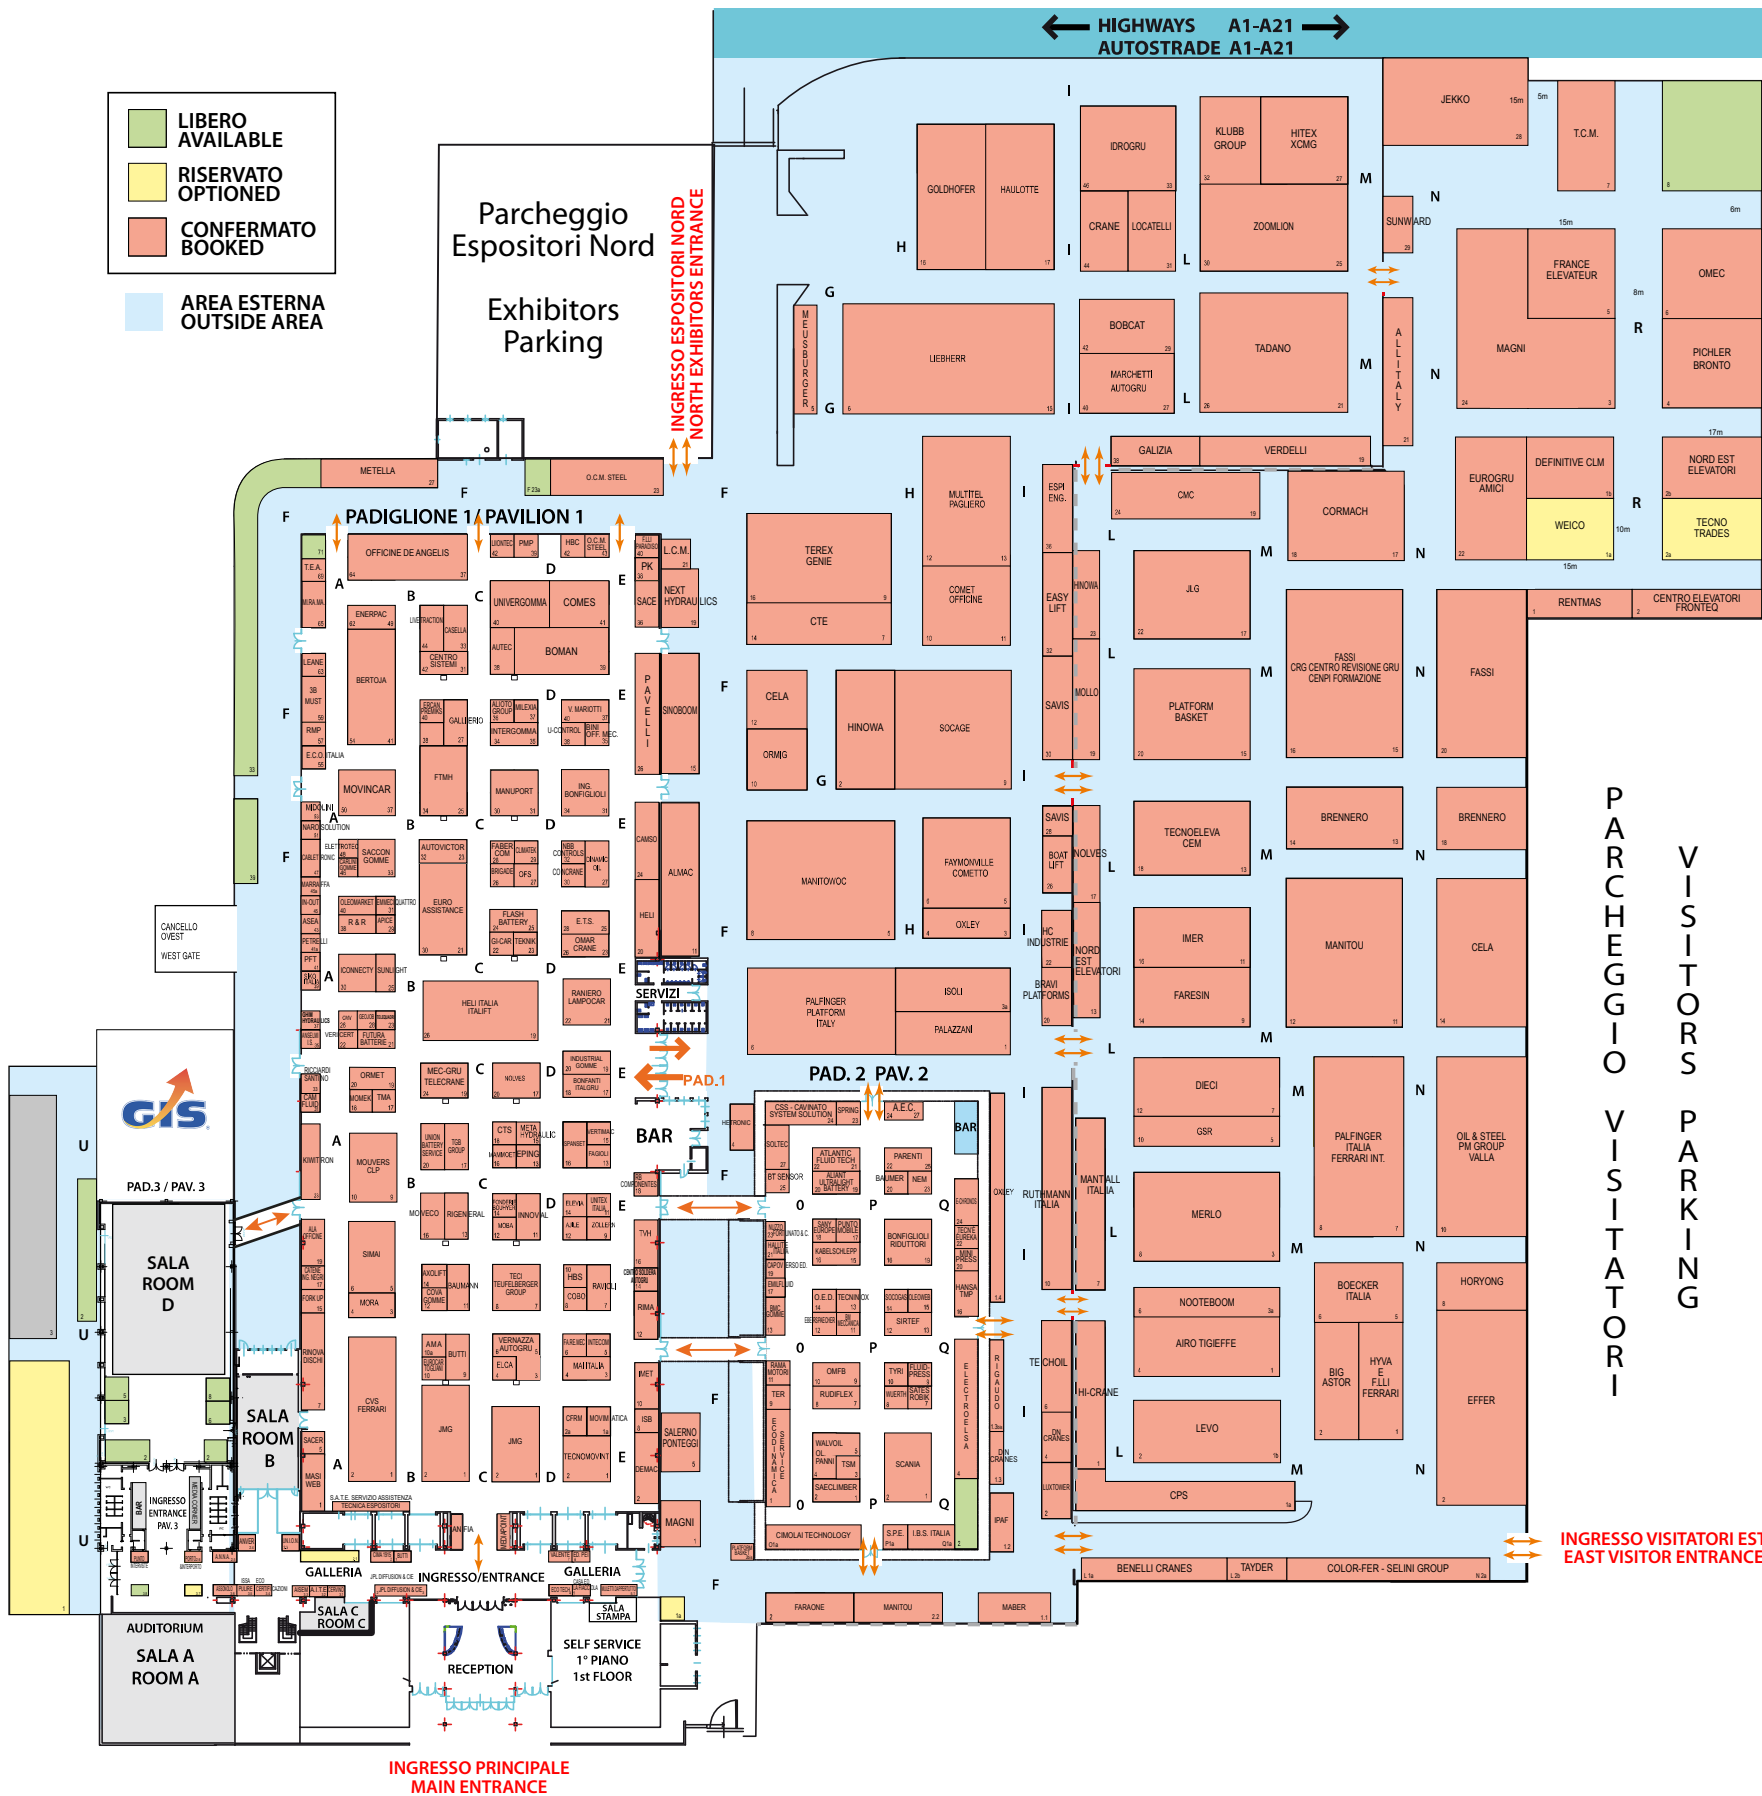

Giornate Italiane del Sollevamento  
e dei Trasporti Eccezionali

The Lifting, Industrial & Port Handling  
and Heavy Transport Show

Piacenza, Italy 7-9 October 2021

- LIBERO  
AVAILABLE
- RISERVATO  
OPTIONED
- CONFERMATO  
BOOKED
- AREA ESTERNA  
OUTSIDE AREA

INGRESSO PRINCIPALE  
MAIN ENTRANCE

INGRESSO VISITATORI EST  
EAST VISITOR ENTRANCE