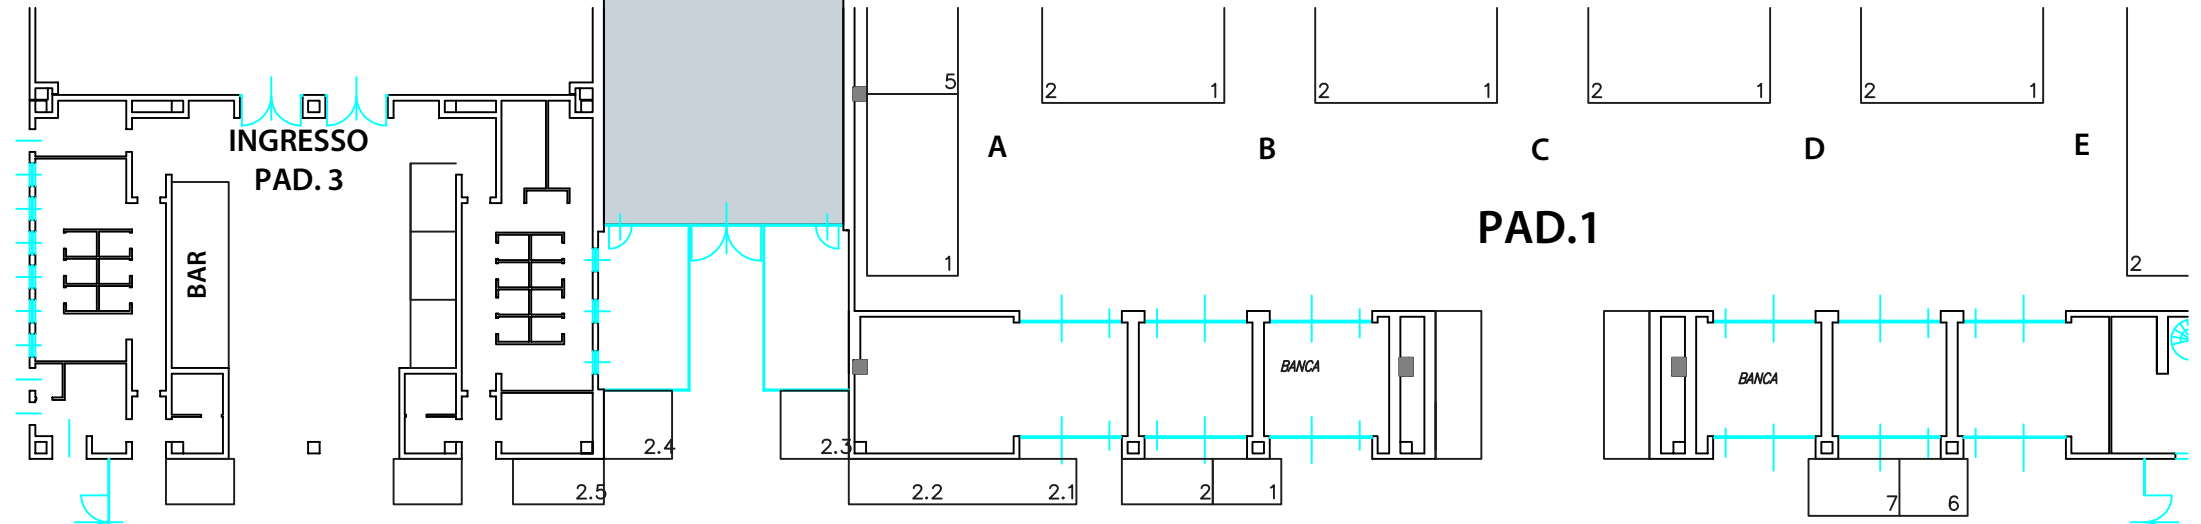

SALA H (Padiglione 3)
 100 pax
 - impianto videoproiezione
 - impianto audio

SALA B
 100 pax
 - completamente attrezzata audio/video
 - climatizzata

GALLERIA

GALLERIA

SALA AUDITORIUM - A
 334 pax
 - completamente attrezzata audio/video
 - climatizzata
 - schermo da 5m x 3m
 - impianto traduzione simultanea

SALE D, E, F, G al 1° piano
 40 pax
 - impianto videoproiezione
 - no impianto audio

SALA C
 40 pax
 - impianto videoproiezione
 - no amplificazione audio

SALA "CONSIGLIO"
 1° piano uffici
 Piacenza Expo
 20 pax
 - impianto videoproiezione